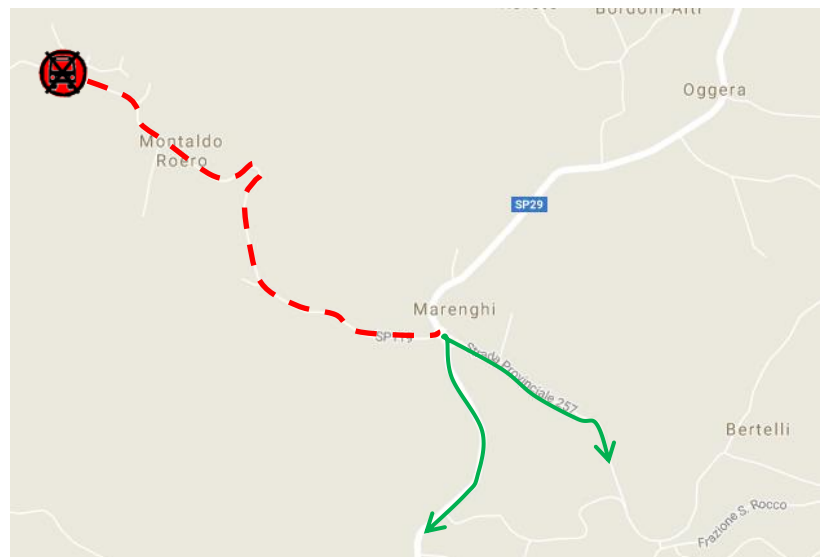

LINEA 50 ALBA - CANALE (Tre Rivi)**MONTALDO ROERO: modifica di percorso per lavori di pavimentazione in Piazza Viglione****FERMATATA SOPPRESSA**

Per consentire l'esecuzione di lavori di pavimentazione in Piazza Viglione a Montaldo Roero, si comunica che

**Da Lunedì 5 Febbraio 2024
A Venerdì 9 Febbraio 2024**

la corsa 4702, in partenza alle ore 14:05 da Alba, non transiterà nel centro del paese come illustrato nella cartina sottostante:

Viene pertanto **SOPPRESSA** la fermata:

**MONTALDO ROERO -
PIAZZA ALDO
VIGLIONE**

Gli utenti dovranno pertanto utilizzare la fermata di Borgata Marengi.